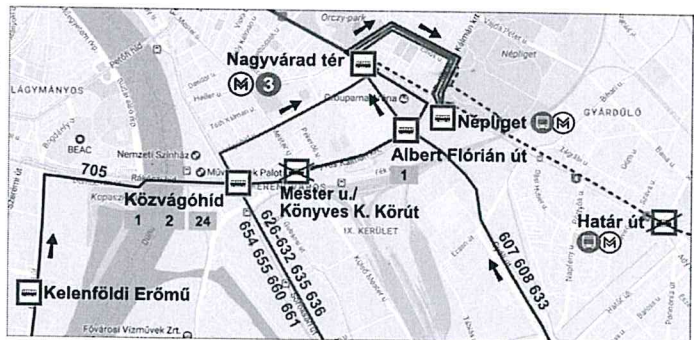

607 608 633

Az M5-ös autópálya felől érkező autóbuszok az alábbi megállóhelyek érintésével közlekednek:

- ↗ Albert Flórián út (átszállási lehetőség az 1-es villamosra)
- ↗ Nagyvárud tér M (átszállási lehetőség az M3-as metróra)

705

Dunaútváros–Adony–Ercsi–Budapest

A Rákóczi híd felől érkező autóbuszok az alábbi megállóhelyek érintésével közlekednek:

- ↗ Albert Flórián út (átszállási lehetőség az 1-es villamosra)
- ↗ Nagyvárud tér M (átszállási lehetőség az M3-as metróra)

627 630 631 632 655 661

Kecskemét–Lajosmizse–Dabas–Budapest

Szentes–Kiskunfélegyháza–Kecskemét–Budapest

Bala–Kalocsa–Solt–Budapest

A Soroksári úton át érkező autóbuszok az alábbi megállóhely érintésével közlekednek:

- ↗ Nagyvárud tér M (átszállási lehetőség az M3-as metróra)

Ezen járatok a tereles ideje alatt a **Mester utca / Könyves Kálmán körút** megállóhelyet nem érintik. Az 1-es villamosra történő átszállást a **Közvágóhíd H** megállóhelynél javasoljuk.